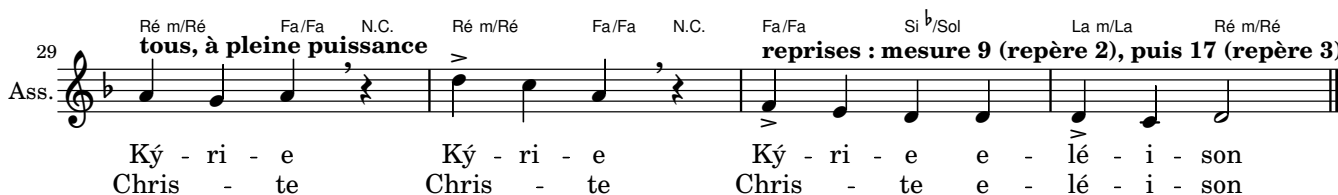

Messe de Verrières

Kyrie

Version monodique avec accords

Musique : Dominique Collardey © 2000 - Edition du 20/01/2024

$\text{♩} = 60$

Ré m/Ré Ré m/Ré Sol m⁷/Sol Ré m Fa⁶/Ré Fa/Fa Mi m⁷/Mi La m/La
Chantre (ou chœur à 4 voix) rejoint en deux étapes par l'assemblée
Même s'il y a des instruments, on peut chanter la première invocation a cappella

NB - Cette musique ayant pour objet de soutenir une prière, polyphonie vocale et instruments, facultatifs, sont destinés à mettre en valeur le texte.