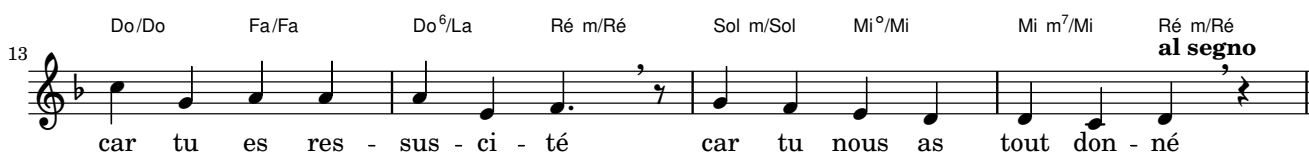

Messe de Verrières

Kyrie

Version monodique avec accords

Musique : Dominique Collardey © 2000 - Edition du 20/01/2024

$\text{♩} = 60$

Ré m/Ré Ré m/Ré Sol m⁷/Sol Ré m Fa⁶/Ré Fa/Fa Mi m⁷/Mi La m/La
Chantre (ou chœur à 4 voix) rejoint en deux étapes par l'assemblée
Même s'il y a des instruments, on peut chanter la première invocation a cappella

NB - Cette musique ayant pour objet de soutenir une prière, polyphonie vocale et instruments, facultatifs, sont destinés à mettre en valeur le texte.