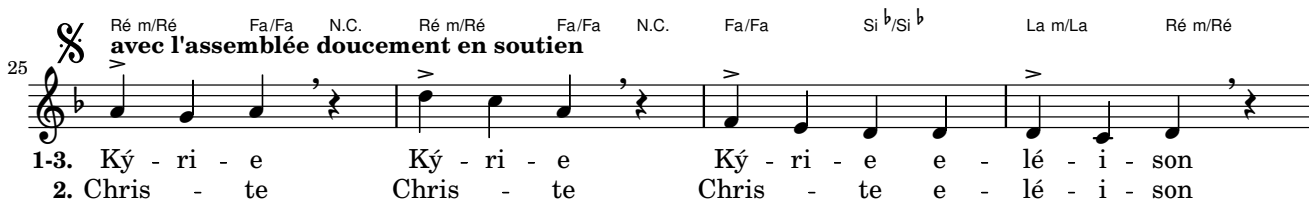

Messe de Verrières

Kyrie

Version monodique avec accords

Musique : Dominique Collardey © 2000 - Edition du 20/01/2024

$\text{♩} = 60$

Ré m/Ré Ré m/Ré Sol m⁷/Sol Ré m Fa⁶/Ré Fa/Fa Mi m⁷/Mi La m/La
Chantre (ou chœur à 4 voix) rejoint en deux étapes par l'assemblée
Même s'il y a des instruments, on peut chanter la première invocation a cappella

NB - Cette musique ayant pour objet de soutenir une prière, polyphonie vocale et instruments, facultatifs, sont destinés à mettre en valeur le texte.