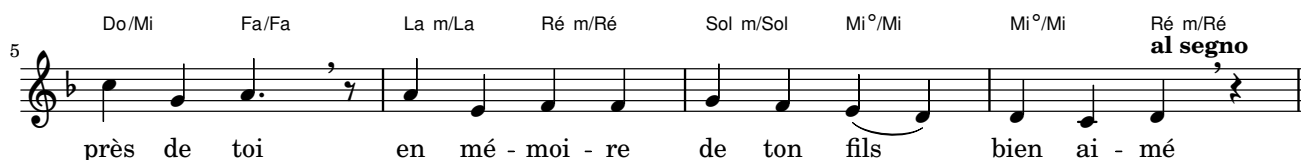

Messe de Verrières

Kyrie

Version monodique avec accords

Musique : Dominique Collardey © 2000 - Edition du 20/01/2024

$\text{♩} = 60$

Ré m/Ré Ré m/Ré Sol m⁷/Sol Ré m Fa⁶/Ré Fa/Fa Mi m⁷/Mi La m/La
Chantre (ou chœur à 4 voix) rejoint en deux étapes par l'assemblée
Même s'il y a des instruments, on peut chanter la première invocation a cappella

NB - Cette musique ayant pour objet de soutenir une prière, polyphonie vocale et instruments, facultatifs, sont destinés à mettre en valeur le texte.